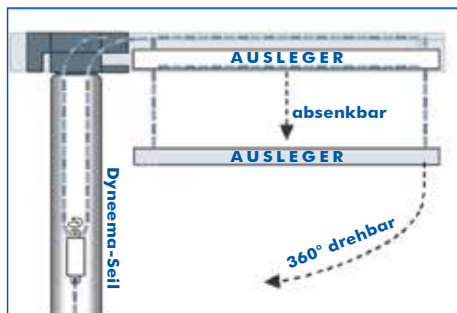

MODICUS (T)

Wie Modicus (S) - nur Seilführung innen liegend und abschliessbares Kunststoffürchen

Höhe über Boden:	Mast DM
5 m	80
6 m	80
7 m	100/80
8 m	100/80

Klampe MODICUS (S)

Kunststoffürchen MODICUS (T)

APTUS (AB)

Aluminium-Fahnenmast mit 360° drehbarem Ausleger

1-teilig o. 2-teilig abgesetzt, zylindrisch

- ✓ Zweiteiliger (in den Längen 6m und 7 m auch einteiliger) Alu-Mast
- ✓ Naturfarbene Eloxalschicht nach EN-Norm
- ✓ Der 360° drehbare Ausleger macht Ihre Werbebotschaft auch bei Windstille lesbar
- ✓ Auslegerdrehkopf aus Hartkunststoff oder alternativ Aluminium
- ✓ **Fahnenmast wird zum Hissen der Fahne umgelegt**

Komplett inkl. Auslegerdrehkopf, Auslegerrohr, Kunststofffüllen, Kletterstoppgewicht

Höhe* über Boden:	Mast DM*
5 m	80/60
6 m	80/60
6 m	80
7 m	80/60
8 m	100/80

► Aufpreis für extra-stabilen Aluminiumdrehkopf bis 8 m (ab 9 m im Preis inbegriffen)

*Höhere Masten auf Anfrage

*Masten mit geringerem Durchmesser (kostengünstiger) auf Anfrage

EUROMAST (TA)

Aluminium-Fahnenmast mit hissbarem, 360° drehbarem Ausleger

1-teilig o. 2-teilig abgesetzt, zylindrisch