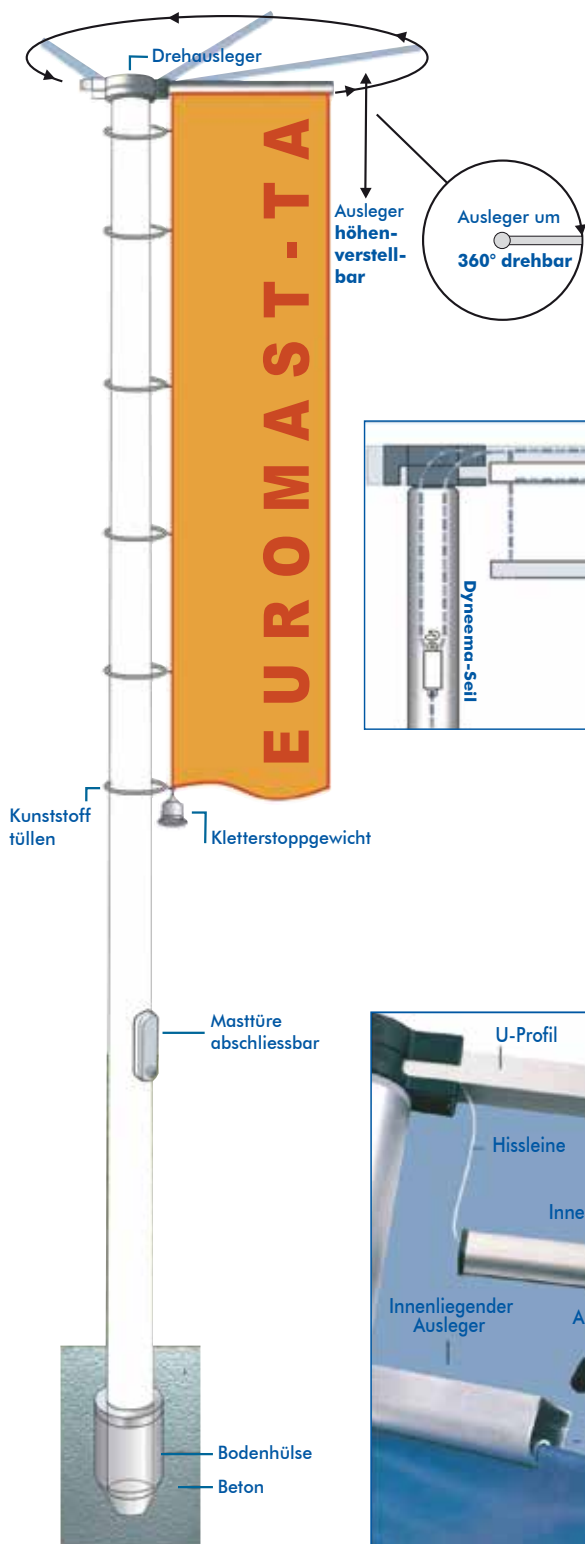

EUROMAST (TA)

Aluminium-Fahnenmast mit hissbarem, 360° drehbarem Ausleger

1-teilig o. 2-teilig abgesetzt, zylindrisch

- ✓ Diebstahlgesicherter, ein- oder zweiteiliger Leichtmetall-Fahnenmast mit im Mastrohr geführten Seilzug, ohne Kurbel
- ✓ Der hissbare, 360° drehbare Ausleger (1,2/1,5 m) sorgt zusätzlich für eine ständige Präsenz ihrer Werbebotschaft, auch bei völliger Windstille
- ✓ Hartkunststofftüre abschliessbar über Zylinderschloss
- ✓ Seilwirbel mit Volledelstahlkugellager und Chromstahlfeder gegen Abdrehen des Hissseils

Komplett inkl. Auslegerdrehkopf, Auslegerrohr, Hissleine, Kunststofftüllen, Kletterstoppgewicht, Masttüre abschließbar

Höhe* über Boden:	Mast DM*
5 m	80
6 m	80
7 m	100/80
8 m	100/80
9 m	101/80
10 m	101/80

► Aufpreis* für extra-stabilen Aluminiumdrehkopf bis 8 m (ab 9 m im Preis inbegriffen)

*Höhere Masten auf Anfrage

*Masten mit geringerem Durchmesser (kostengünstiger) auf Anfrage

Unsere zylindrischen und konischen Fahnenmaste sind aus korrosionsbeständigem Hartaluminium. Die Legierung AlMgSi mit Wandstärken von 3 - 6 mm je nach Masttyp und Länge erfüllt bei Einhaltung der max. Fahnentuchgrößen alle statischen Erfordernisse. Da unsere Produkte kontinuierlich weiterentwickelt werden, behalten wir uns eventuelle Änderungen in Technik und Design ohne weitere Ankündigung vor.