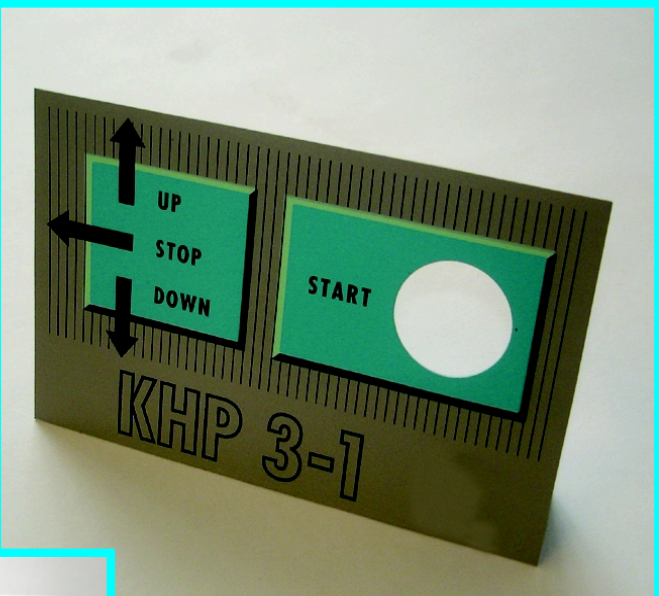

TASTATURFOLIEN

Tastaturfolien

- ✓ Polycarbonatfolien mattiert oder glasklar
- ✓ Rückseitig bedruckt (kratzfest)
- ✓ Rückseitig mit doppelseitiger Folie ausgestattet
- ✓ Form gestanzt

Aus unserem Lieferprogramm:

Werbetransparente
Bauzauntransparente
Roll-Displays für Präsentationen
Plakate und Poster
Direktdruck auf Alu / Holz / Tapeten / Glas / Textil etc.
Bodenfolien
Werbefahnen
Drucke hochauflösend bis 1.440 dpi