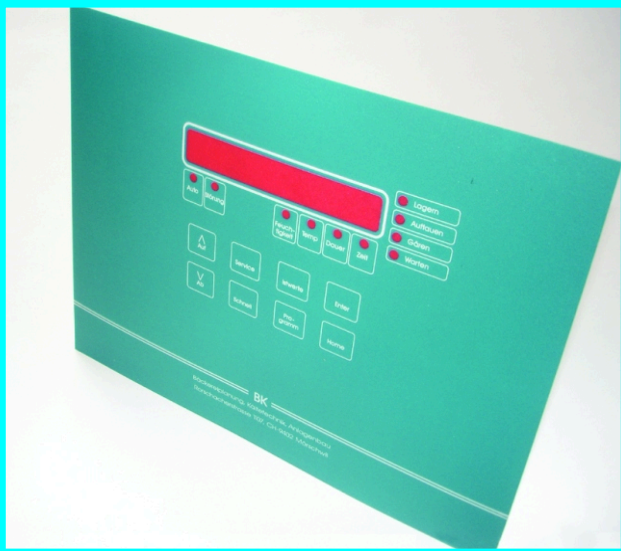

TASTATURFOLIEN

Tastaturfolien

- ✓ Polycarbonatfolien mattiert oder glasklar
- ✓ Rückseitig bedruckt (kratzfest)
- ✓ Rückseitig mit doppelseitiger Folie ausgestattet
- ✓ Form gestanzt

Aus unserem Lieferprogramm:

Beschriftungen

Fahrzeugbeschriftungen
Außen-/Innenbeschriftungen
Werbetransparente
Glasbeschriftungen mit Ätzfolien
Sichtschutz / UV und Splitterschutzfolien
Leuchtwerbungen
Türschilder und Leitsysteme
Verkehrsschilder

Siebdrucke

Werbekleber
Bautafeln und Werbetransparente
Gehäuseteile
Plakate und Poster
Displays
Typenschilder

Warn- Hinweis- Sicherheitsschilder
(bitte separaten Katalog anfordern)

Digitaldrucke - Sonstiges

Werbetransparente
Bauzauntransparente
Roll-Displays für Präsentationen
Plakate und Poster
Direktdruck auf Alu / Holz / Tapeten / Glas / Textil etc.
Bodenfolien
Werbefahnen
Drucke hochauflösend bis 1.440 dpi