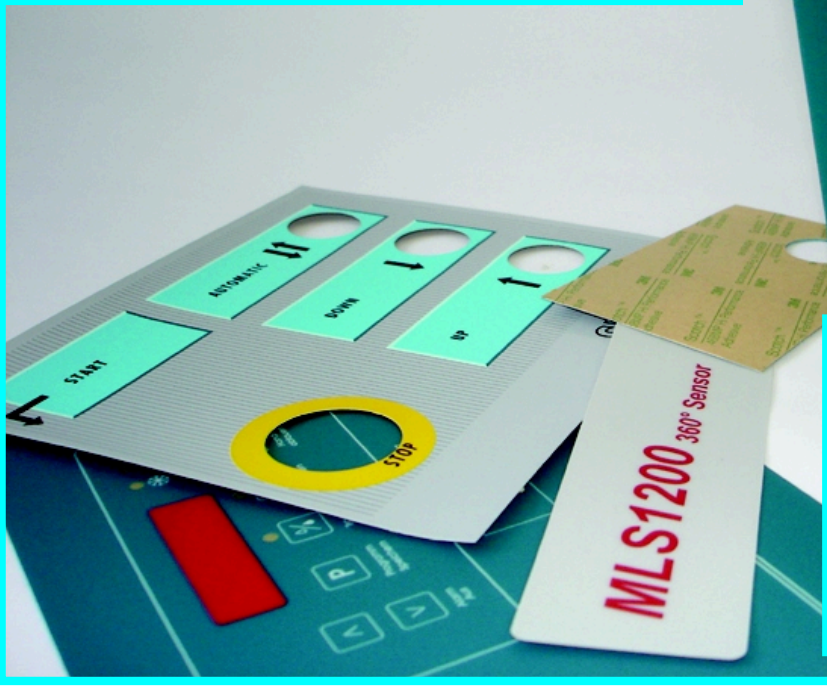

TASTATURFOLIEN

Tastaturfolien

- ✓ Polycarbonatfolien mattiert oder glasklar
- ✓ Rückseitig bedruckt (kratzfest)
- ✓ Rückseitig mit doppelseitiger Folie ausgestattet
- ✓ Form gestanzt

Aus unserem Lieferprogramm:

Beschriftungen

Fahrzeugbeschriftungen
Außen-/Innenbeschriftungen
Werbetransparente
Glasbeschriftungen mit Ätzfolien
Sichtschutz / UV und Splitterschutzfolien
Leuchtwerbungen
Türschilder und Leitsysteme
Verkehrsschilder

Siebdrucke

Werbekleber
Bautafeln und Werbetransparente
Gehäuseteile
Plakate und Poster
Displays
Typenschilder

Warn- Hinweis- Sicherheitsschilder
(bitte separaten Katalog anfordern)

Digitaldrucke - Sonstiges

Werbetransparente
Bauzauntransparente
Roll-Displays für Präsentationen
Plakate und Poster
Direktdruck auf Alu / Holz / Tapeten / Glas / Textil etc.
Bodenfolien
Werbefahnen
Drucke hochauflösend bis 1.440 dpi