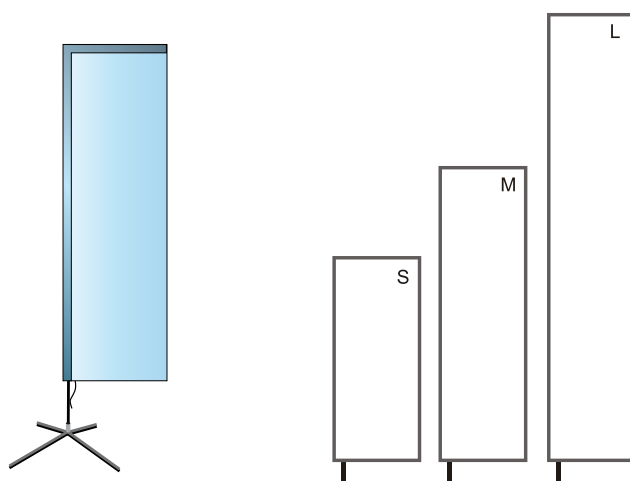

Größe S

Werbefläche ca. 799 x 2.050 mm
Gesamtformat ca. 799 x 2.310 mm

Größe M

Werbefläche ca. 1.130 x 3.059 mm
Gesamtformat ca. 1.130 x 3.340 mm

Größe L

Werbefläche ca. 1.182 x 4.167 mm
Gesamtformat ca. 1.182 x 4.450 mm

Modell Vento Wing und Vento Pole

Mobile Fahnen - ein System - mehrere Formen

Modell Vento Wing

Vento Wing

Grösse XS
Werbefläche 433 x 1.953 mm
Gesamtformat 440 x 2.210 mm

Grösse S
Werbefläche 573 x 2.547 mm
Gesamtformat 580 x 2.810 mm

Grösse M
Werbefläche 739 x 3.661 mm
Gesamtformat 745 x 3.940 mm

Grösse L
Werbefläche 741 x 5.026 mm
Gesamtformat 745 x 5.310 mm

Modell Vento Pole

Vento Pole

Grösse S
Werbefläche 761 x 1.821 mm
Gesamtformat 770 x 2.080 mm

Grösse M
Werbefläche 761 x 2.649 mm
Gesamtformat 770 x 2.930 mm

Grösse L
Werbefläche 761 x 4.019 mm
Gesamtformat 770 x 4.300 mm

PREISE

siehe linke Seite - wie Beachflag Vento
auch **Austauschfahnen** erhältlich und
SONDERFORMEN auf Anfrage