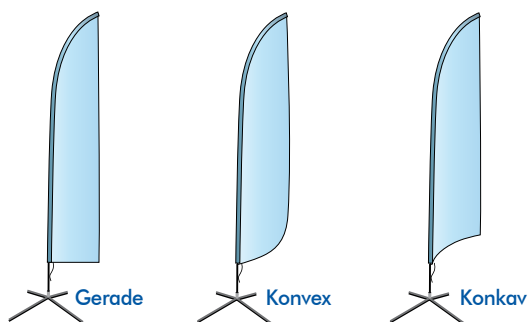

Modell Vento Wing und Vento Pole

Mobile Fahnen - ein System - mehrere Formen

Modell Vento Wing

Vento Wing

Grösse XS
Werbefläche 433 x 1.953 mm
Gesamtformat 440 x 2.210 mm

Grösse S
Werbefläche 573 x 2.547 mm
Gesamtformat 580 x 2.810 mm

Grösse M
Werbefläche 739 x 3.661 mm
Gesamtformat 745 x 3.940 mm

Grösse L
Werbefläche 741 x 5.026 mm
Gesamtformat 745 x 5.310 mm

Modell Vento Pole

Vento Pole

Grösse S
Werbefläche 761 x 1.821 mm
Gesamtformat 770 x 2.080 mm

Grösse M
Werbefläche 761 x 2.649 mm
Gesamtformat 770 x 2.930 mm

Grösse L
Werbefläche 761 x 4.019 mm
Gesamtformat 770 x 4.300 mm

PREISE

siehe linke Seite - wie Beachflag Vento
auch **Austauschfahnen** erhältlich und
SONDERFORMEN auf Anfrage