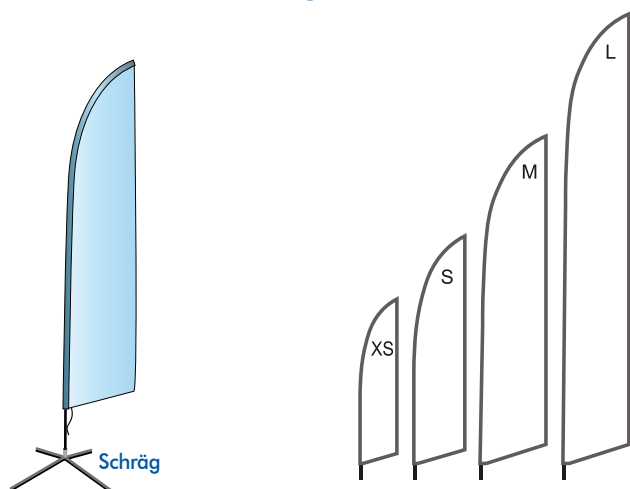

Größe S

Werbefläche ca. 799 x 2.050 mm
Gesamtformat ca. 799 x 2.310 mm

Größe M

Werbefläche ca. 1.130 x 3.059 mm
Gesamtformat ca. 1.130 x 3.340 mm

Größe L

Werbefläche ca. 1.182 x 4.167 mm
Gesamtformat ca. 1.182 x 4.450 mm

Modell Vento Wing und Vento Pole

Mobile Fahnen - ein System - mehrere Formen

Modell Vento Wing

Vento Wing

Grösse XS
Werbefläche 433 x 1.953 mm
Gesamtformat 440 x 2.210 mm

Grösse S
Werbefläche 573 x 2.547 mm
Gesamtformat 580 x 2.810 mm